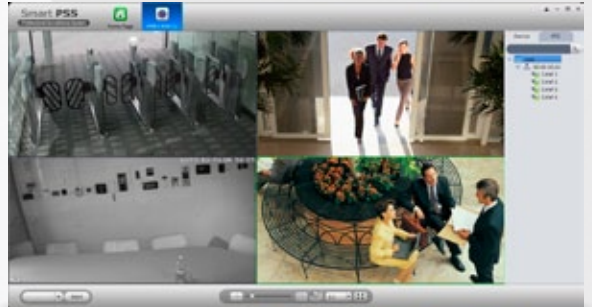

MONITOROVACÍ SOFTWARE

- česká lokalizace
- software zdarma
- instalace na neomezený počet počítačů
- zobrazení až 64 kamer na jednom zobrazovacím panelu
- podpora více monitorů
- nahrávání až 16 kamer na lokální počítač
- vzdálená konfigurace kamer a správa DVR / NVR
- synchronní přehrávání záznamu (více kamer současně)
- vyhledávání záznamu na časové ose nebo podle kalendáře
- podpora E-map
- monitoring poplachů (detekce pohybu, chyba disku, zakrytí kamery apod.)

Smart PSS
Professional Surveillance System