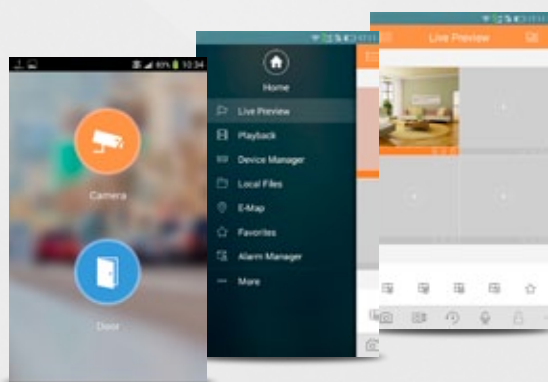

VNITŘNÍ JEDNOTKY

- IP handsfree videomonitory
- 7" barevný dotykový LCD displej s rozlišením 800x480 px
- grafické menu, dotyková tlačítka
- možnost záznamu obrázků a videa
- připojitelnost až 8 ks Dahua IP kamer
- přenos video hovoru / push notifikace na Android a iOS
- přidavné zvonění od dveří bytu
- kontakt pro připojení alarmových vstupů
- napájení 12VDC nebo Dahua PoE

PŘÍSLUŠENSTVÍ

- Dahua PoE switch
- 2x 10 / 100Mbps + 6x 10/100 Mbps Dahua PoE
- pro připojení video monitorů a dveřních jednotek
- montáž na DIN lištu
- RFID bezkontaktní klíčenka / karta
- MIFARE Standard 4k, 13,56kHz, CRYPT1
- ISO 14443-4

VÝHODY POUŽITÍ DAHUA DOMOVNÍCH TELEFONŮ

- instalace na stávající PC síti
- flexibilita systému, různé konfigurace zapojení
- připojitelnost až 6 monitorů pro větší instalace
- přednastavení systému pro zapojení plug & play
- propojení s Dahua CCTV kamerovým systémem
- ovládání komunikace a zámeků mobilní aplikací
- použití jako jednoduchý zabezpečovací systém
- zabudovaný RFID přístupový systém
- možnost zanechání video odkazů
- komfort dotykových 7" monitorů
- interkom mezi monitory
- napájení systému přes Dahua PoE

MOBILNÍ APLIKACE

iDMSS / gDMSS aplikace pro Android a iOS. Software umožňuje připojení více DVR a domovních telefonů současně a sledovat vybrané kamery na Vašem telefonu nebo tabletu. Základní verze je bezplatná. .