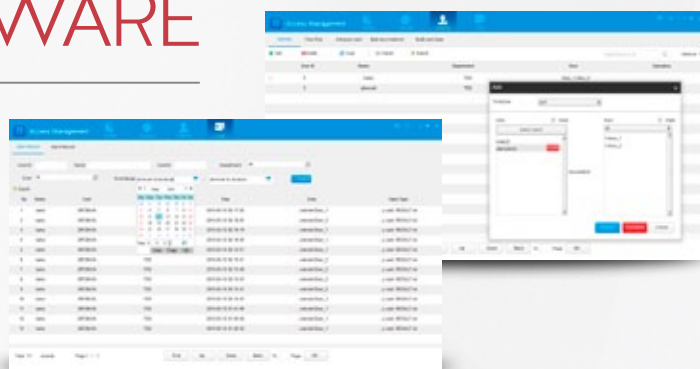

PŘÍSTUPOVÝ SOFTWARE

- bezplatný přístupový software
- pro připojení a nastavení až 50 kontrolerů
- jednoduché ovládání
- přehledné uživatelské rozhraní